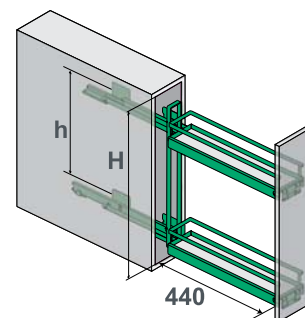

Бутылочница Арена

Бутылочница Арена-Стиль

00 5293 0005
Делитель для бутылочницы
Арена

01 5293 0005
Делитель для бутылочницы
Арена-Стиль

- Полное выдвижение
- Функция плавного закрывания.
- Нагрузка до 12 кг.

МЕХАНИЗМЫ ДЛЯ НИЖНИХ ТУМБ с фасадом 300 мм

КОМПЛЕКТ

БУТЫЛОЧНИЦА-300, 1 сетка

Комплект «Бутылочница-300», 1 сетка
41 3021 0005

Стандартная комплектация:

- Съёмная корзина для 8 бутылок — 1 шт.
- Крепление к фасаду — 2 шт.
- Направляющие — 1 комп.