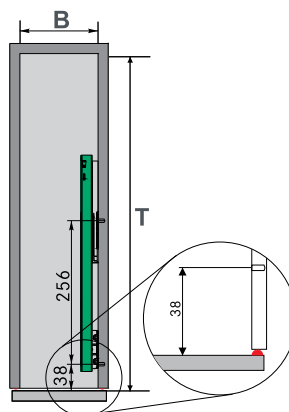

Бутылочница Арена

Бутылочница Арена-Стиль

00 5293 0005
Делитель для бутылочницы
Арена

01 5293 0005
Делитель для бутылочницы
Арена-Стиль

- Полное выдвижение
- Функция плавного закрывания.
- Нагрузка до 12 кг.

МЕХАНИЗМЫ ДЛЯ НИЖНИХ ТУМБ с фасадом 300 мм

КОМПЛЕКТ

БУТЫЛОЧНИЦА-300, 1 сетка

Комплект «Бутылочница-300», 1 сетка
41 3021 0005

Стандартная комплектация:

- Съёмная корзина для 8 бутылок — 1 шт.
- Крепление к фасаду — 2 шт.
- Направляющие — 1 комп.